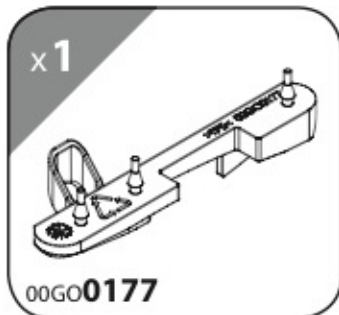

K 4 Art. **N21414**

CLAMP-Kit

FLUSH RAILING

Ⓡ Per Ⓢ For Ⓣ Pour Ⓚ Für Ⓛ Para

SNAP SERIES
TELESCOPIC BARS

Acciaio / Steel / Acier / Stahl / Acero

N15010 - N15012 - N15014 - N15016

Alluminio / Aluminium / Aluminio

N15011 - N15013 - N15015 - N15017

TESTATO E CERTIFICATO

MAX
40 KG

TESTED AND APPROVED - GEPRÜFT UND ZERTIFIZIERT

NORDRIVE®

TRANSPORT SOLUTIONS

K 4
Art. **N21414**

Ⓘ Per ⒼⒹ For Ⓕ Pour Ⓓ Für Ⓔ Para

x2

SNAP SERIES TELESCOPIC BARS

Acciaio / Steel / Acier / Stahl / Acero
 Art. **N15010** 5,5 Kg.
 Art. **N15012** 7 Kg.
 Art. **N15014** 5,5 Kg.
 Art. **N15016** 7 Kg.

Alluminio / Aluminium / Aluminio
 Art. **N15011** 3,5 Kg.
 Art. **N15013** 4 Kg.
 Art. **N15015** 3,5 Kg.
 Art. **N15017** 4 Kg.