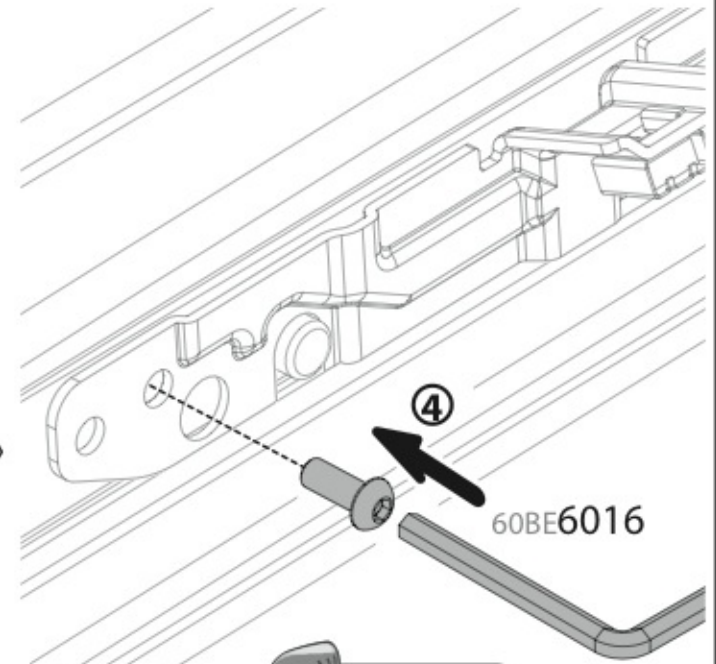

4

40FE0204 → * * ← 40FE0205