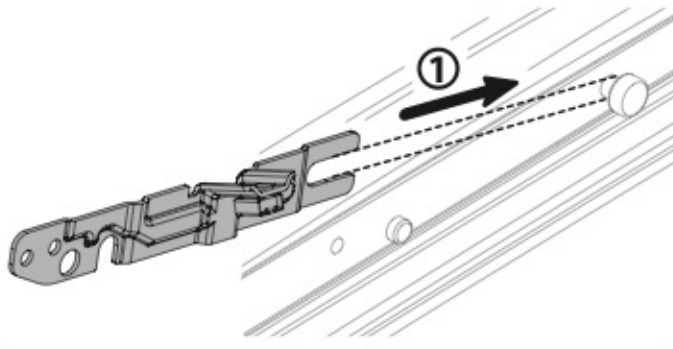

4

40FE0204 → * * ← 40FE0205