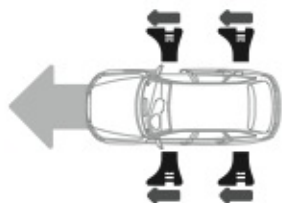

10

11

Ⓛ Per ⓊⓁ For ⓕ Pour
Ⓧ Für ⓔ Para

SNAP STEEL
TELESCOPIC ROOF BARS