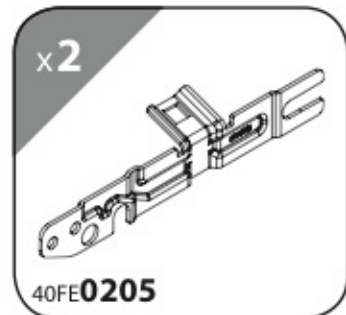

K 4 Art. **N21414**

CLAMP-Kit

FLUSH RAILING

Ⓡ Per Ⓢ For Ⓣ Pour Ⓚ Für Ⓛ Para

SNAP SERIES
TELESCOPIC BARS

Acciaio / Steel / Acier / Stahl / Acero

N15010 - N15012 - N15014 - N15016

Alluminio / Aluminium / Aluminio

N15011 - N15013 - N15015 - N15017

TESTATO E CERTIFICATO

MAX
40 KG

TESTED AND APPROVED - GEPRÜFT UND ZERTIFIZIERT

NORDRIVE®

TRANSPORT SOLUTIONS

K 4
Art. **N21414**

Ⓘ Per ⒼⒹ For Ⓕ Pour Ⓓ Für Ⓔ Para

x2

SNAP SERIES TELESCOPIC BARS

Acciaio / Steel / Acier / Stahl / Acero
 Art. **N15010** 5,5 Kg.
 Art. **N15012** 7 Kg.
 Art. **N15014** 5,5 Kg.
 Art. **N15016** 7 Kg.

Alluminio / Aluminium / Aluminio
 Art. **N15011** 3,5 Kg.
 Art. **N15013** 4 Kg.
 Art. **N15015** 3,5 Kg.
 Art. **N15017** 4 Kg.