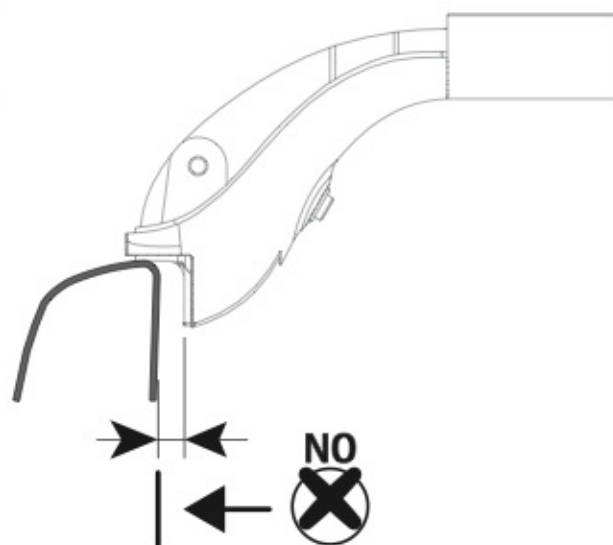

10

11

Ⓛ Per ⓊⓁ For ⓕ Pour
Ⓧ Für ⓔ Para

SNAP STEEL
TELESCOPIC ROOF BARS