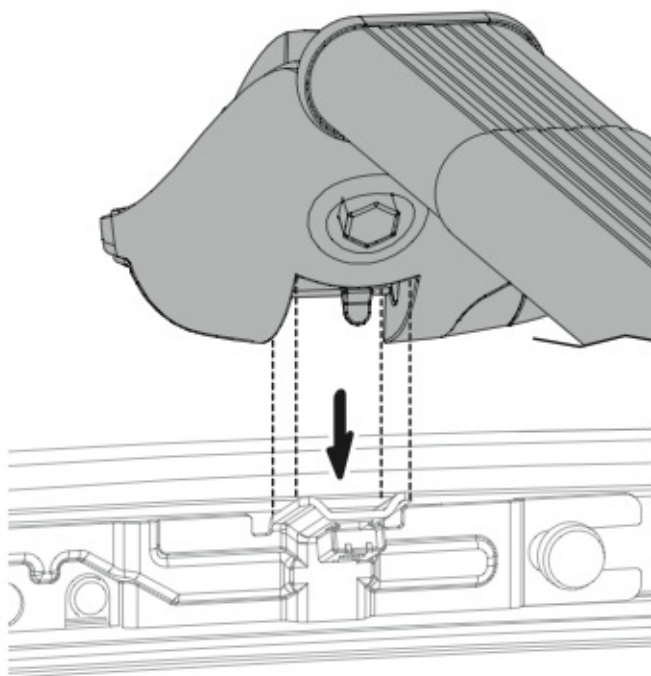

10

11

Ⓛ Per ⓊⓁ For ⓕ Pour
Ⓧ Für ⓔ Para

SNAP STEEL
TELESCOPIC ROOF BARS