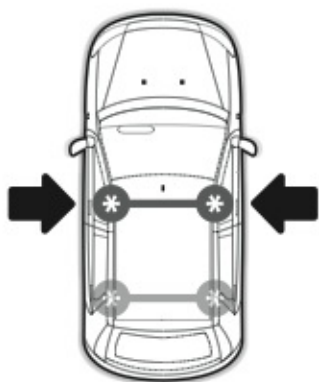

Ⓛ Per ⓊⓁ For ⓕ Pour
 Ⓧ Für ⓔ Para

SNAP STEEL
 TELESCOPIC ROOF BARS

12

x2

13

60CE6040

61ED0611

82FE0003