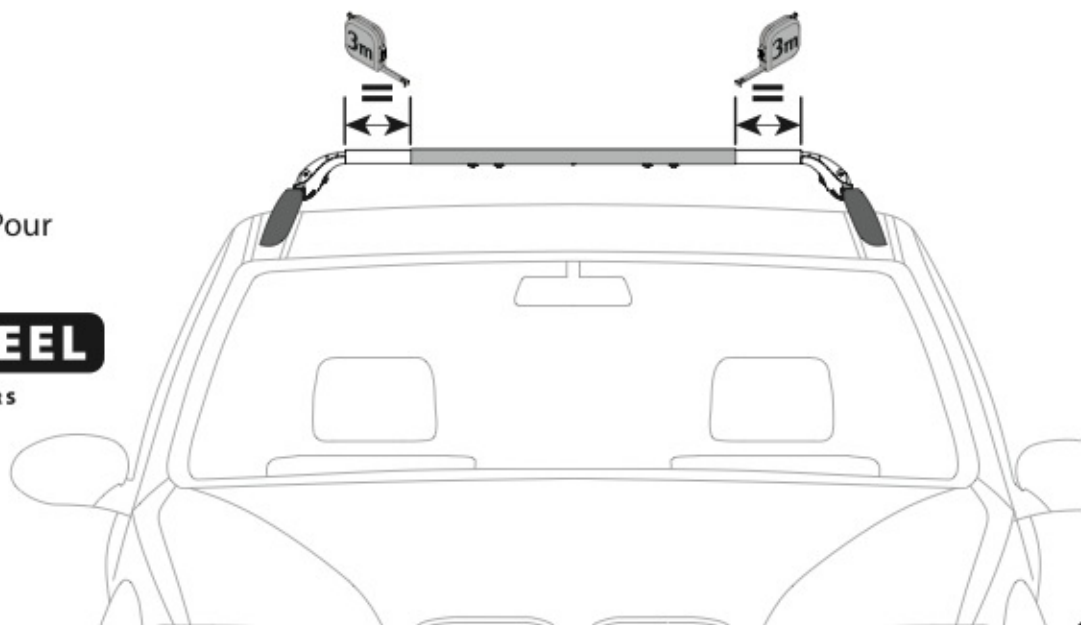

Ⓛ Per ⓊⓁ For ⓕ Pour
 Ⓧ Für ⓔ Para

SNAP STEEL
 TELESCOPIC ROOF BARS

12

x2

13

60CE6040

61ED0611

82FE0003