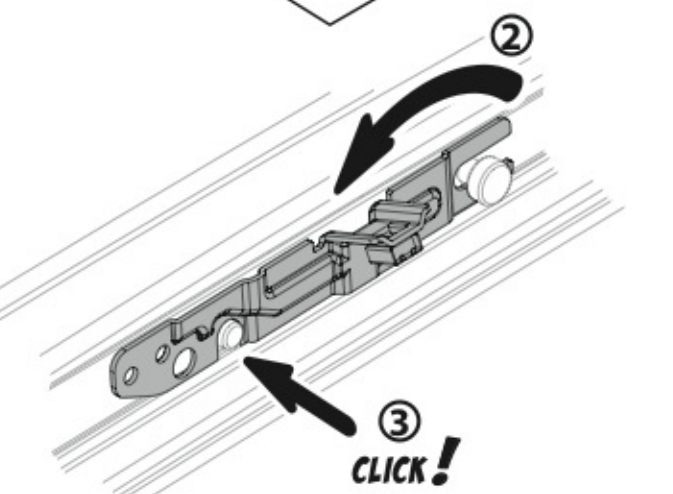

4

40FE0204 → * * ← 40FE0205