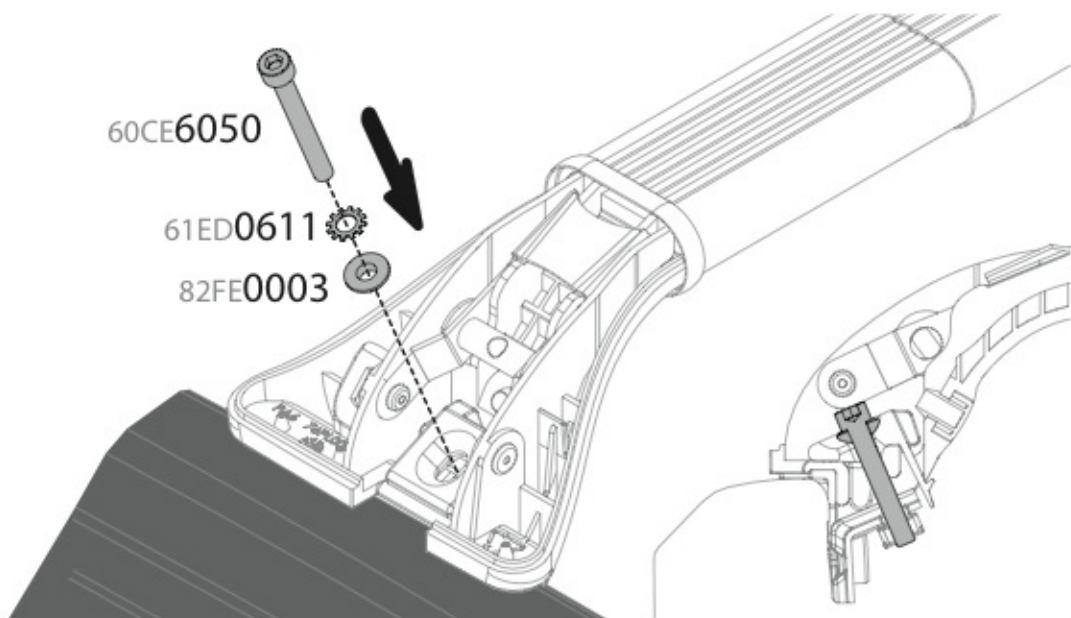

60CE6050

61ED0611

82FE0003