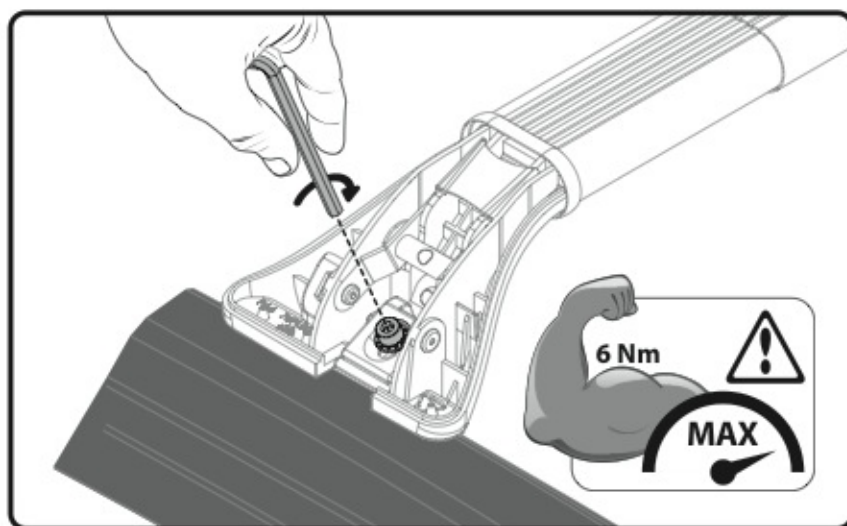

ATTENZIONE

WARNING