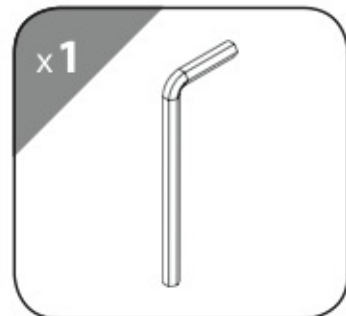

K 4 Art. **N21414**

CLAMP-Kit

FLUSH RAILING

Ⓡ Per Ⓢ For Ⓣ Pour Ⓚ Für Ⓛ Para

SNAP SERIES
TELESCOPIC BARS

Acciaio / Steel / Acier / Stahl / Acero

N15010 - N15012 - N15014 - N15016

Alluminio / Aluminium / Aluminio

N15011 - N15013 - N15015 - N15017

TESTATO E CERTIFICATO

MAX
40 KG

TESTED AND APPROVED - GEPRÜFT UND ZERTIFIZIERT

NORDRIVE®

TRANSPORT SOLUTIONS

K 4
Art. **N21414**

Ⓘ Per ⒼⒹ For Ⓕ Pour Ⓓ Für Ⓔ Para

x2

SNAP SERIES TELESCOPIC BARS

Acciaio / Steel / Acier / Stahl / Acero
 Art. **N15010** 5,5 Kg.
 Art. **N15012** 7 Kg.
 Art. **N15014** 5,5 Kg.
 Art. **N15016** 7 Kg.

Alluminio / Aluminium / Aluminio
 Art. **N15011** 3,5 Kg.
 Art. **N15013** 4 Kg.
 Art. **N15015** 3,5 Kg.
 Art. **N15017** 4 Kg.