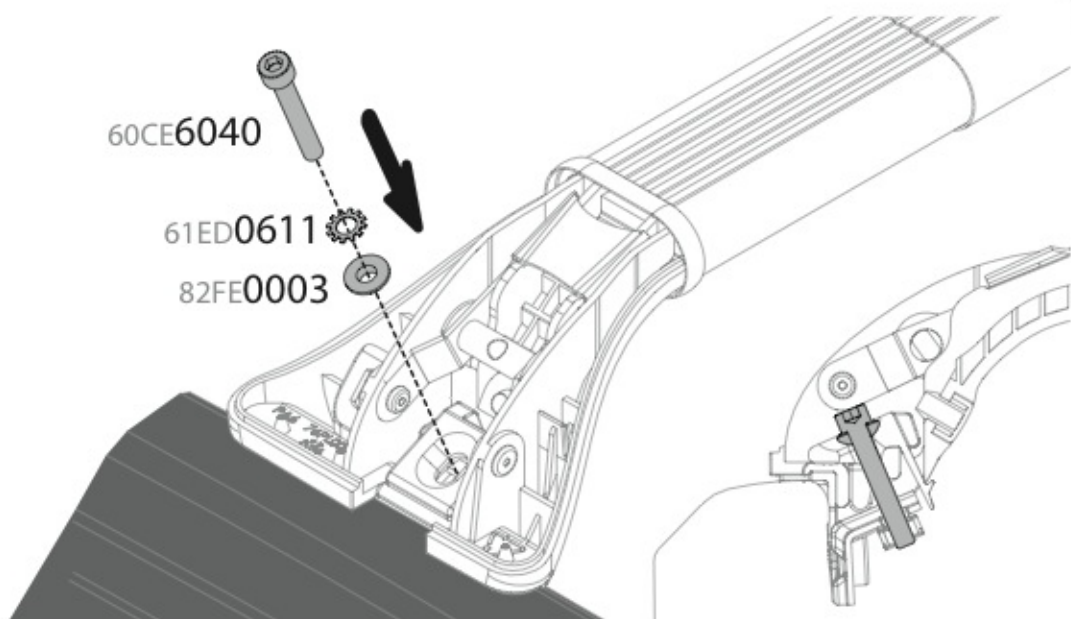

Ⓛ Per ⓊⓁ For ⓕ Pour
 Ⓧ Für ⓔ Para

SNAP STEEL
 TELESCOPIC ROOF BARS

12

x2

13

60CE6040

61ED0611

82FE0003