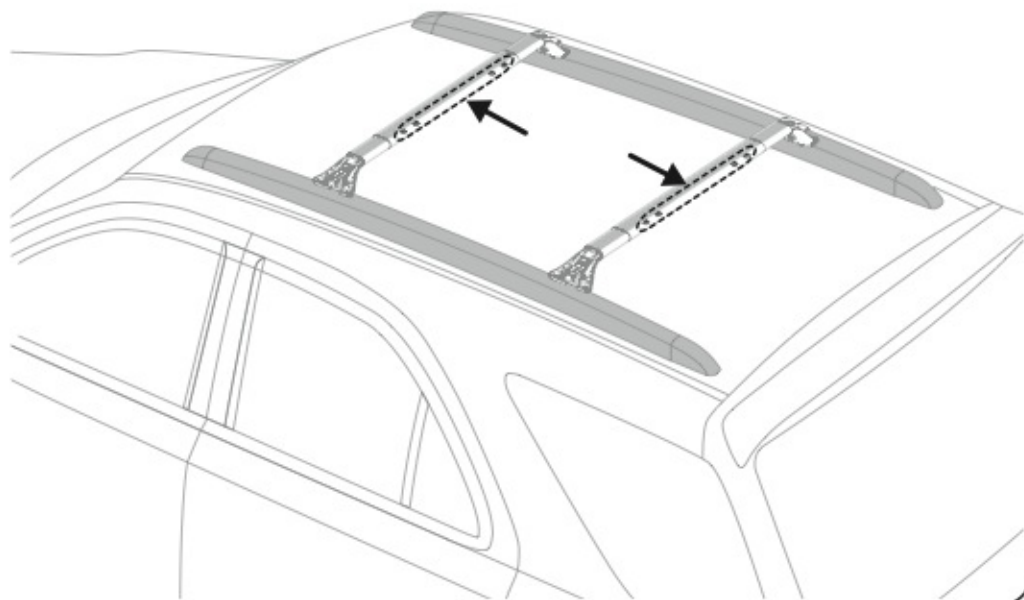

Ⓛ Per ⓊⓁ For ⓕ Pour
 Ⓧ Für ⓔ Para

SNAP STEEL
 TELESCOPIC ROOF BARS

12

x2

13

60CE6040

61ED0611

82FE0003