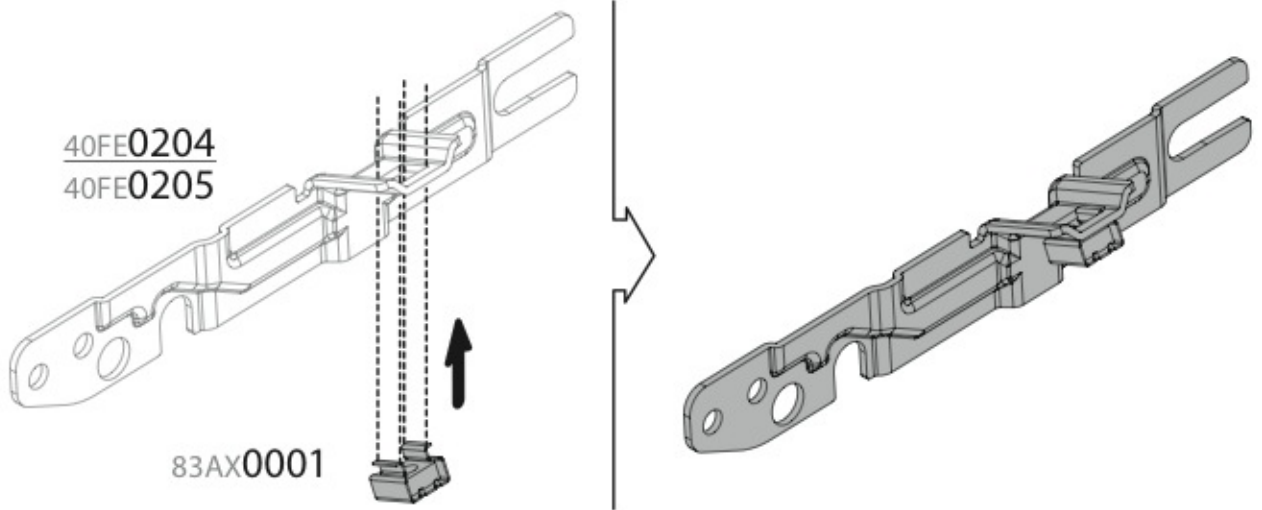

3

40FE0204
40FE0205

83AX0001

x4