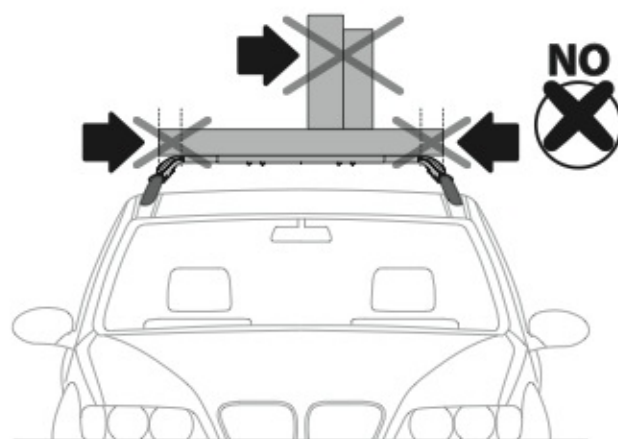

ATTENZIONE

WARNING