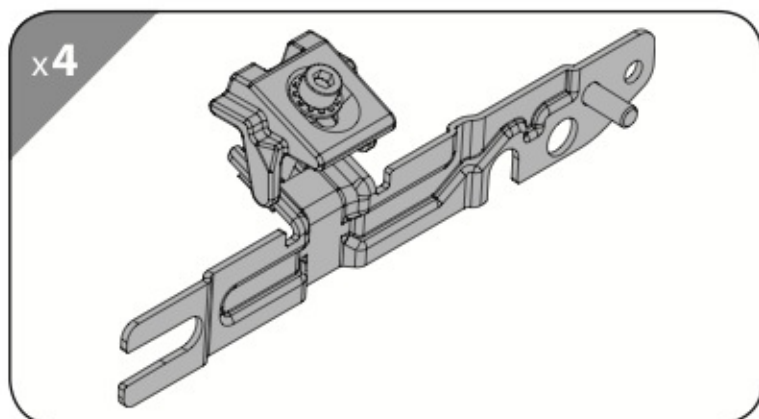

K 4 Art. **N21414**

CLAMP-Kit

FLUSH RAILING

Ⓡ Per Ⓢ For Ⓣ Pour Ⓚ Für Ⓛ Para

SNAP SERIES
TELESCOPIC BARS

Acciaio / Steel / Acier / Stahl / Acero

N15010 - N15012 - N15014 - N15016

Alluminio / Aluminium / Aluminio

N15011 - N15013 - N15015 - N15017

TESTATO E CERTIFICATO

MAX
40 KG

TESTED AND APPROVED - GEPRÜFT UND ZERTIFIZIERT

NORDRIVE®

TRANSPORT SOLUTIONS

K 4
Art. **N21414**

Ⓘ Per ⒼⒹ For Ⓕ Pour Ⓓ Für Ⓔ Para

x2

SNAP SERIES TELESCOPIC BARS

Acciaio / Steel / Acier / Stahl / Acero
 Art. **N15010** 5,5 Kg.
 Art. **N15012** 7 Kg.
 Art. **N15014** 5,5 Kg.
 Art. **N15016** 7 Kg.

Alluminio / Aluminium / Aluminio
 Art. **N15011** 3,5 Kg.
 Art. **N15013** 4 Kg.
 Art. **N15015** 3,5 Kg.
 Art. **N15017** 4 Kg.