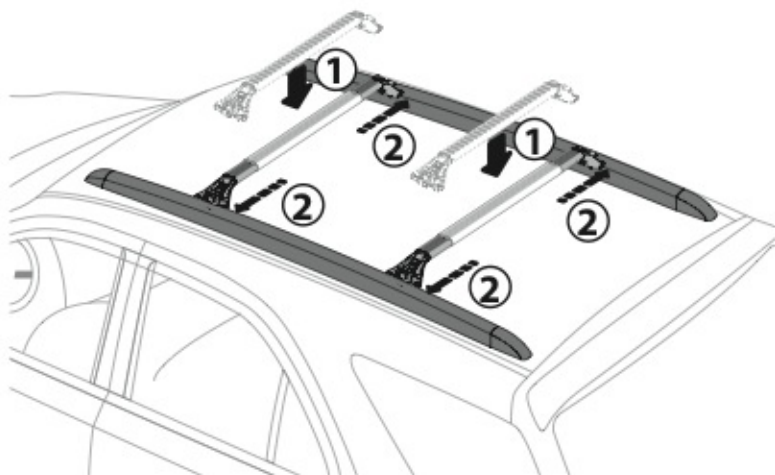

10

11

Ⓛ Per ⓊⓁ For ⓕ Pour
Ⓧ Für ⓔ Para

SNAP STEEL
TELESCOPIC ROOF BARS