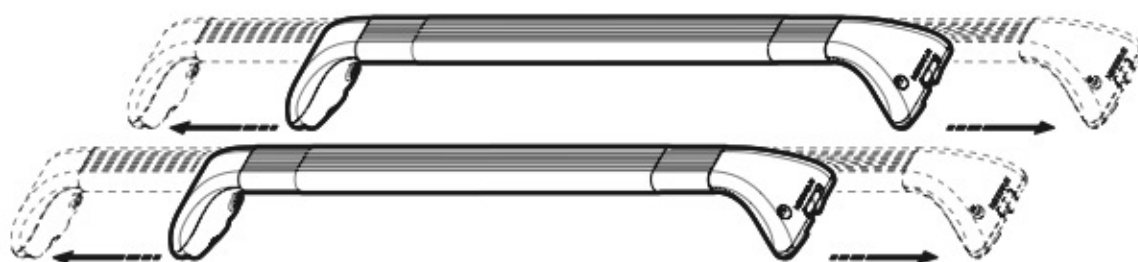

K 4 Art. **N21414**

CLAMP-Kit

FLUSH RAILING

Ⓡ Per Ⓢ For Ⓣ Pour Ⓚ Für Ⓛ Para

SNAP SERIES
TELESCOPIC BARS

Acciaio / Steel / Acier / Stahl / Acero

N15010 - N15012 - N15014 - N15016

Alluminio / Aluminium / Aluminio

N15011 - N15013 - N15015 - N15017

TESTATO E CERTIFICATO

MAX
40 KG

TESTED AND APPROVED - GEPRÜFT UND ZERTIFIZIERT

NORDRIVE®

TRANSPORT SOLUTIONS

K 4
Art. **N21414**

Ⓘ Per ⒼⒹ For Ⓕ Pour Ⓓ Für Ⓔ Para

x2

SNAP SERIES TELESCOPIC BARS

Acciaio / Steel / Acier / Stahl / Acero
 Art. **N15010** 5,5 Kg.
 Art. **N15012** 7 Kg.
 Art. **N15014** 5,5 Kg.
 Art. **N15016** 7 Kg.

Alluminio / Aluminium / Aluminio
 Art. **N15011** 3,5 Kg.
 Art. **N15013** 4 Kg.
 Art. **N15015** 3,5 Kg.
 Art. **N15017** 4 Kg.