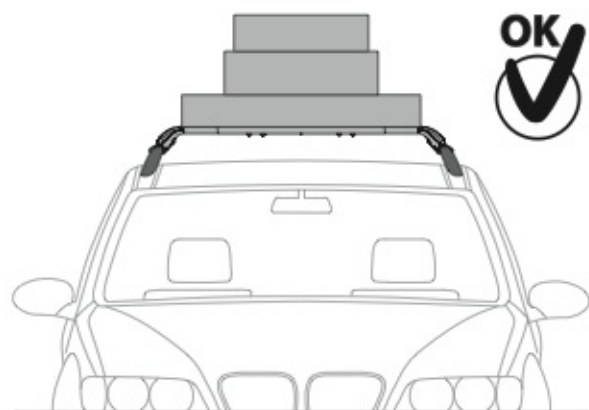

ATTENZIONE

WARNING