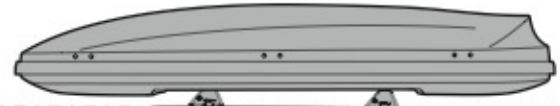

1

MAX 40KG

TESTATO E CERTIFICATO
TESTED AND APPROVED
GEPÜFT UND ZERTIFIZIERT

1 / 2

2

Safety Regulations