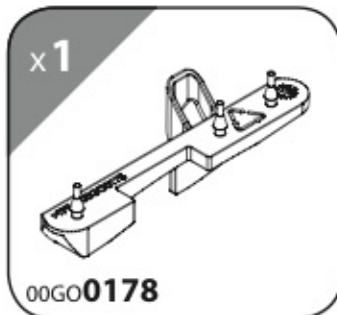

K 4 Art. **N21414**

CLAMP-Kit

FLUSH RAILING

Ⓡ Per Ⓢ For Ⓣ Pour Ⓚ Für Ⓛ Para

SNAP SERIES
TELESCOPIC BARS

Acciaio / Steel / Acier / Stahl / Acero

N15010 - N15012 - N15014 - N15016

Alluminio / Aluminium / Aluminio

N15011 - N15013 - N15015 - N15017

TESTATO E CERTIFICATO

MAX
40 KG

TESTED AND APPROVED - GEPRÜFT UND ZERTIFIZIERT

NORDRIVE®

TRANSPORT SOLUTIONS

K 4
Art. **N21414**

Ⓘ Per ⒼⒹ For Ⓕ Pour Ⓓ Für Ⓔ Para

x2

SNAP SERIES TELESCOPIC BARS

Acciaio / Steel / Acier / Stahl / Acero
 Art. **N15010** 5,5 Kg.
 Art. **N15012** 7 Kg.
 Art. **N15014** 5,5 Kg.
 Art. **N15016** 7 Kg.

Alluminio / Aluminium / Aluminio
 Art. **N15011** 3,5 Kg.
 Art. **N15013** 4 Kg.
 Art. **N15015** 3,5 Kg.
 Art. **N15017** 4 Kg.