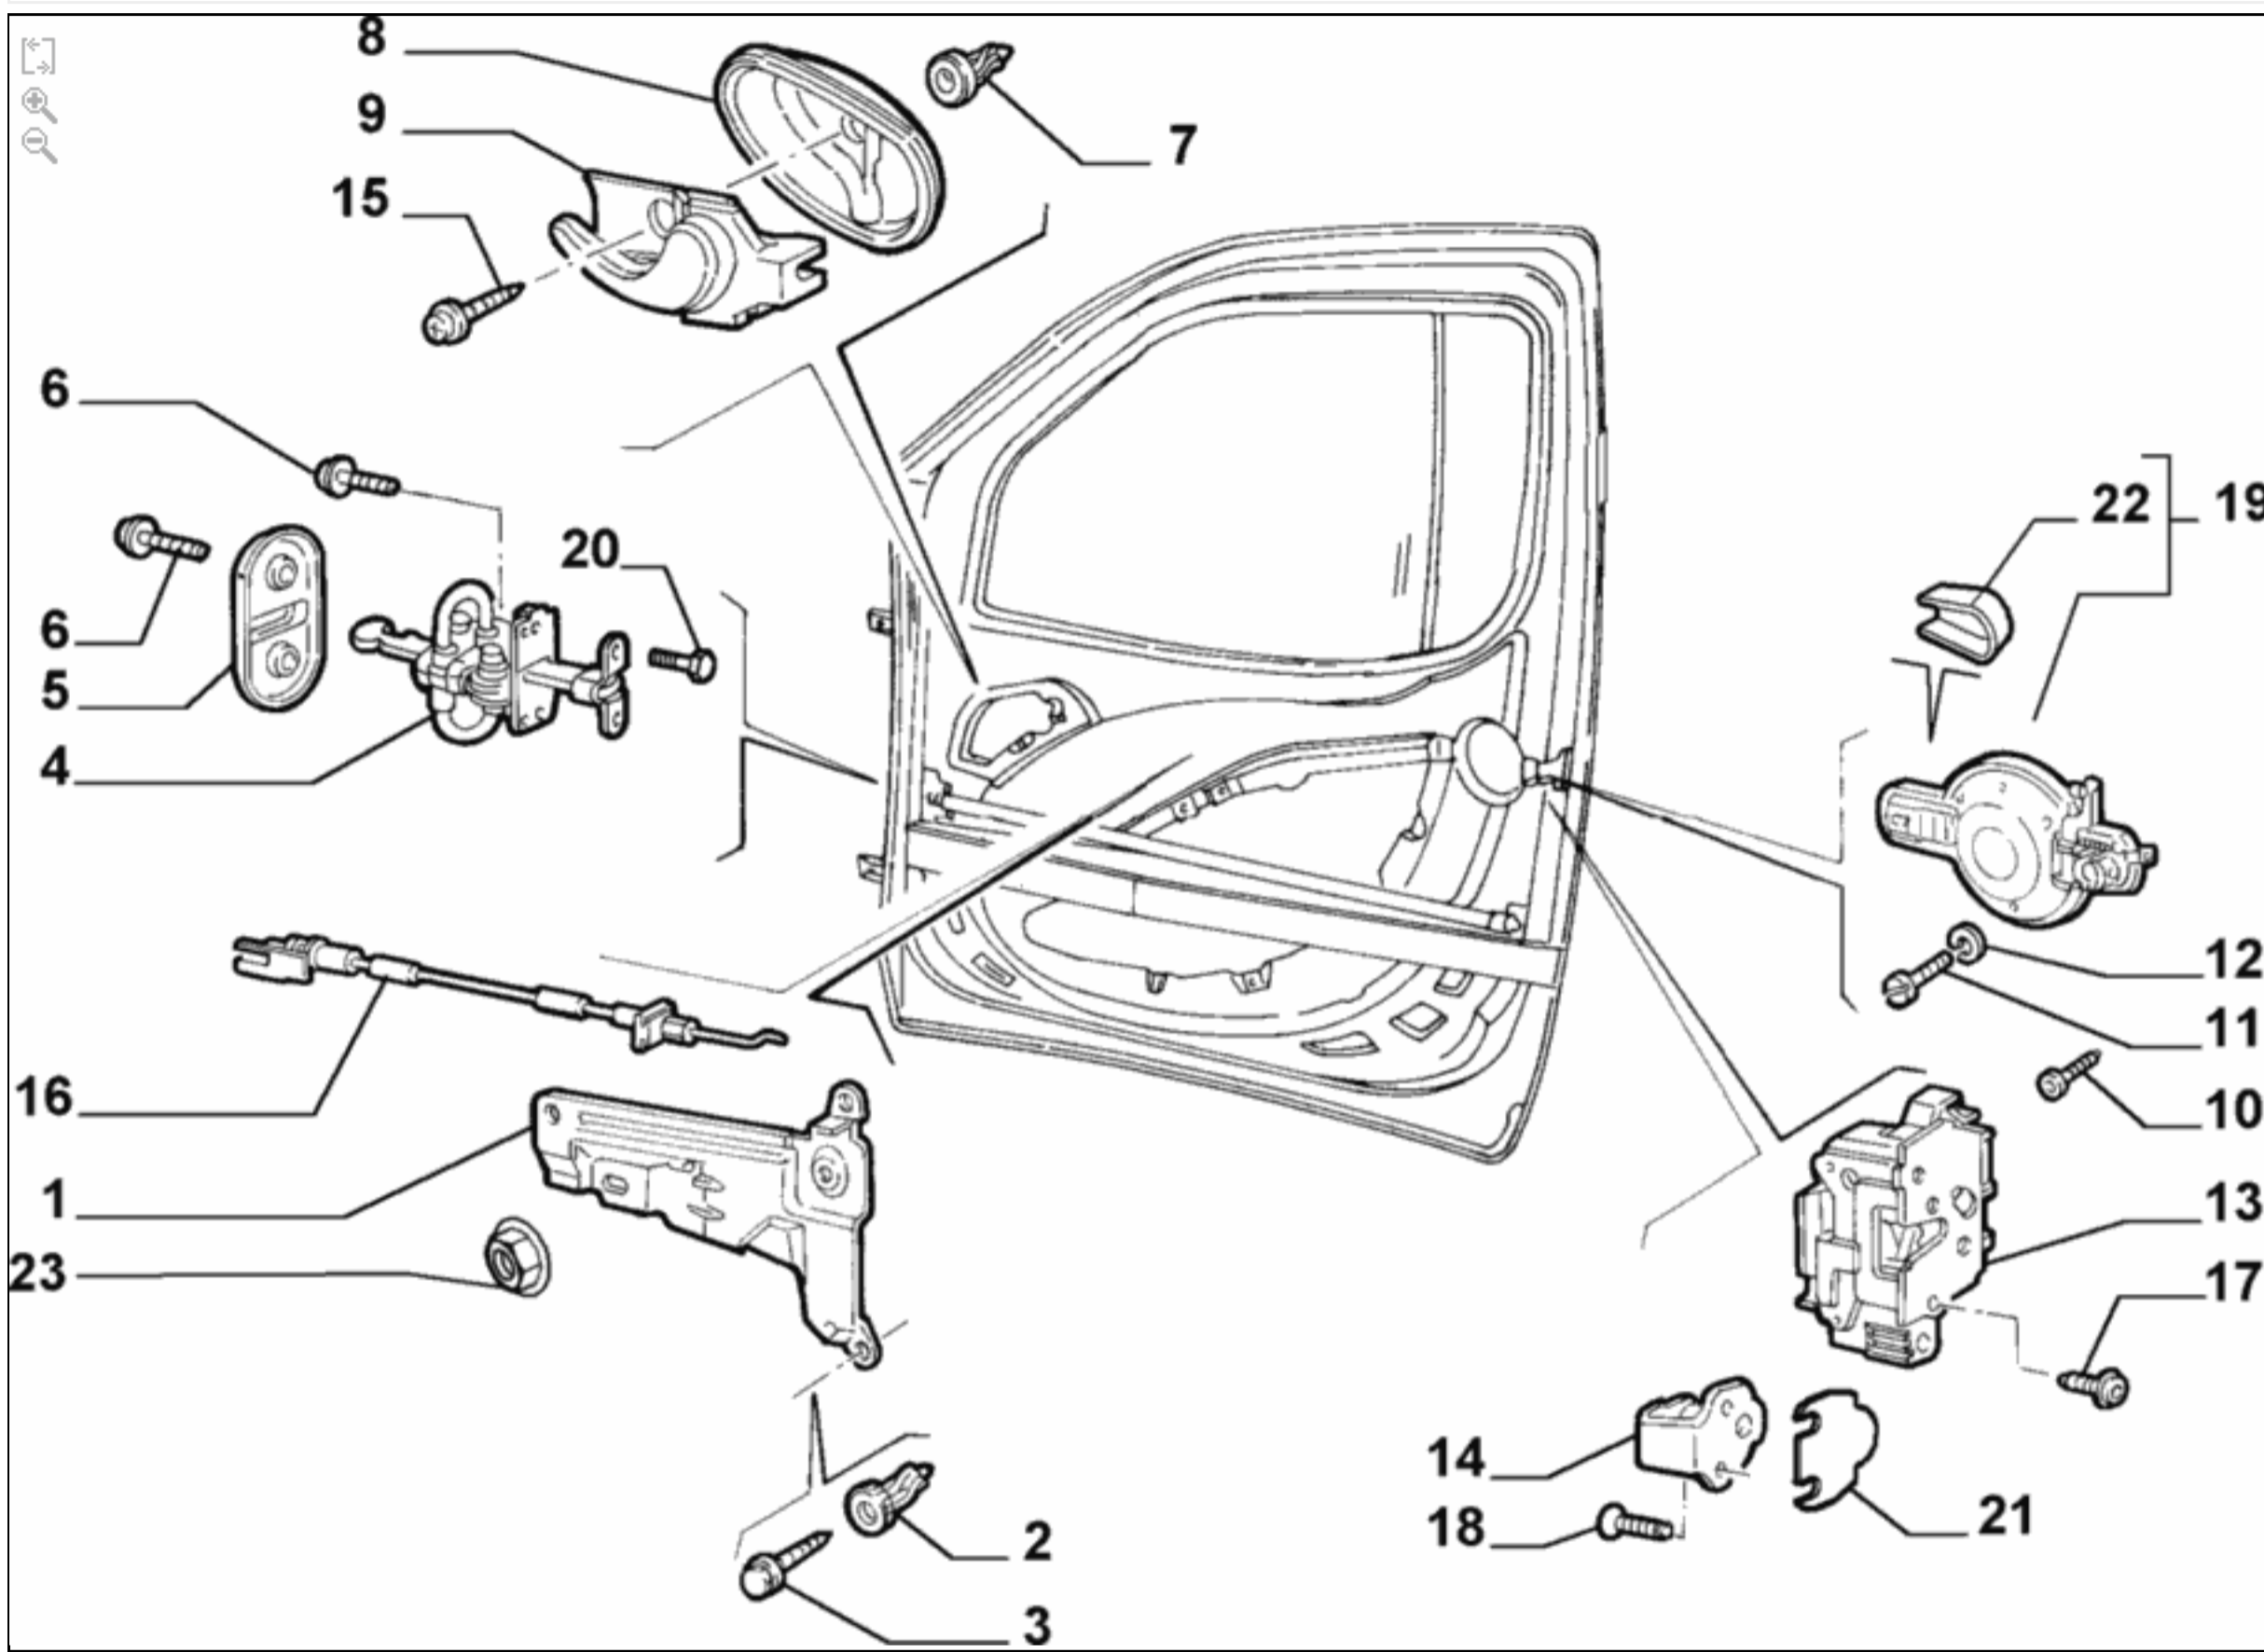

Spare Parts

Tavola Variante Revisione

3 di 4 >> 70129/00 - PORTE LATERALI ANTERIORI 3 0

Menu

	Cod.	Descrizione	Valid.	Modif.	Q.tà	N.	C.	Col.	R.
+	3	16285927 VITE	V1		03				
+	4	51772768 TIRANTE ARRESTO			02				
+	5	46750740 GUARNIZIONE TENUTA			02				
+	6	46754352 VITE			04				
+	7	46408953 BLOCCHETTO FISSAGGIO			01				
-	8	735297471 MOSTRINA, DS	V1, V2, V3, V4, V5		01				
-	8	735297471 MOSTRINA, DS	V6, V7, V12, V13		01				
-	8	735297472 MOSTRINA, SN	V1, V2, V3, V4, V5		01				
-	8	735297472 MOSTRINA, SN	V6, V7, V12, V13		01				
+	8	735318602 MOSTRINA, DS	V8	C5286	01				
-	8	735318603 MOSTRINA, SN	V8	C5286	01				
-	8	735357035 MOSTRINA, DS	V8	D5286	01				
-	8	735399252 MOSTRINA, SN	V8	D5286	01				
+	9	735287251 MANIGLIA, DS	V1, V2, V3, V4, V5		01				
+	9	735287251 MANIGLIA, DS	V6, V7, V12, V13		01				
-	9	735287250 MANIGLIA, SN	V1, V2, V3, V4, V5		01				
-	9	735287250 MANIGLIA, SN	V6, V7, V12, V13		01				
-	9	735317482 MANIGLIA, DS	V8	C5286	01				
-	9	735317484 MANIGLIA, SN	V8	C5286	01				
-	9	735357008 MANIGLIA, DS	V8	D5286	01				
-	9	735357036 MANIGLIA, SN	V8	D5286	01				
+	10	46421193 VITE			01				
+	11	46834530 VITE			01				
+	12	11181874 ROSETTA SICUREZZA			01				
+	13	51843468 SERRATURA, DS			01				
+	13	51843469 SERRATURA, SN			01				
+	13	51843470 SERRATURA, DS	E228		01				
+	13	51843471 SERRATURA, SN	E228		01				
+	14	46747437 SCONTRINO			02				