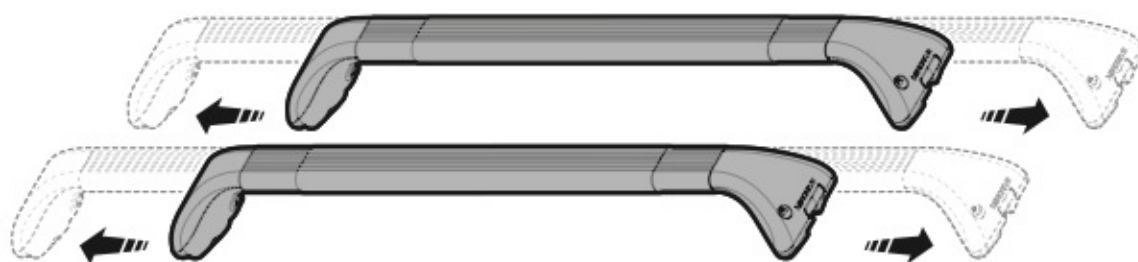

F 0 Art. N21400

F 1 Art. N21401

FIT-Kit

STANDARD RAILING

Ⓘ Per ⒼⒹ For Ⓕ Pour Ⓓ Für Ⓔ Para

SNAP SERIES

TELESCOPIC BARS

Acciaio / Steel / Acier / Stahl / Acero

N15010 - N15012 - N15014 - N15016

Alluminio / Aluminium / Aluminio

N15011 - N15013 - N15015 - N15017

TESTATO E CERTIFICATO

MAX
100 KG

TESTED AND APPROVED - GEPRÜFT UND ZERTIFIZIERT

 +
 
 +
 
 = max kg. **100**