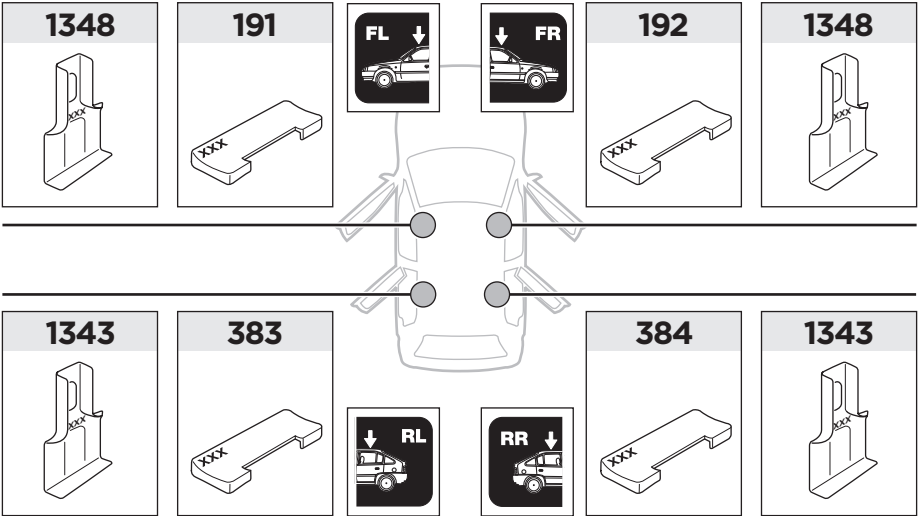

Thule Rapid System Kit 1782

> Instructions

FIAT 500X, 5-dr SUV, 15-

ISO 11154-E

141782
C.201500831
519-1782-01

Bring your life
thule.com

1

	X (scale)	X (mm)	X (inch)
FIAT 500X, 5-dr SUV, 15-	39,5	1046	41 ¹ / ₈

	Y (scale)	Y (mm)	Y (inch)
FIAT 500X, 5-dr SUV, 15-	32,5	976	38 ³ / ₈

2

FIAT 500X, 5-dr SUV, 15-

3

	W (mm)	Z (mm)	W (inch)	Z (inch)
FIAT 500X, 5-dr SUV, 15-	260	670	10 1/4	26 3/8