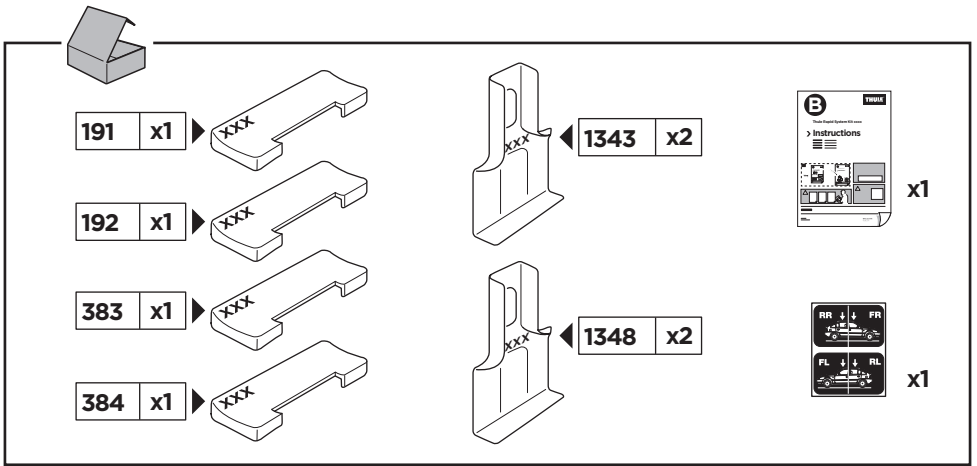

Thule Rapid System Kit 1782

> Instructions

FIAT 500X, 5-dr SUV, 15-

ISO 11154-E

141782
C.201500831
519-1782-01

Bring your life
thule.com

1

	X (scale)	X (mm)	X (inch)
FIAT 500X, 5-dr SUV, 15-	39,5	1046	41 ¹ / ₈

	Y (scale)	Y (mm)	Y (inch)
FIAT 500X, 5-dr SUV, 15-	32,5	976	38 ³ / ₈

2

FIAT 500X, 5-dr SUV, 15-

3

	W (mm)	Z (mm)	W (inch)	Z (inch)
FIAT 500X, 5-dr SUV, 15-	260	670	10 1/4	26 3/8