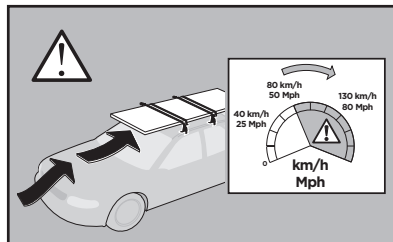

Thule Rapid System Kit 1782

> Instructions

FIAT 500X, 5-dr SUV, 15-

ISO 11154-E

141782
C.201500831
519-1782-01

Bring your life
thule.com

1

	X (scale)	X (mm)	X (inch)
FIAT 500X, 5-dr SUV, 15-	39,5	1046	41 ¹ / ₈

	Y (scale)	Y (mm)	Y (inch)
FIAT 500X, 5-dr SUV, 15-	32,5	976	38 ³ / ₈

2

FIAT 500X, 5-dr SUV, 15-

3

	W (mm)	Z (mm)	W (inch)	Z (inch)
FIAT 500X, 5-dr SUV, 15-	260	670	10 1/4	26 3/8