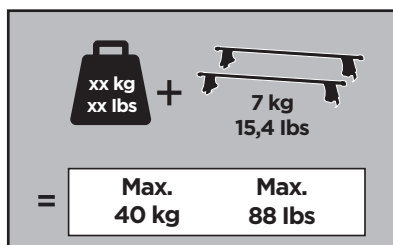

Thule Rapid System Kit 1782

> Instructions

FIAT 500X, 5-dr SUV, 15-

ISO 11154-E

141782
C.201500831
519-1782-01

Bring your life
thule.com

1

	X (scale)	X (mm)	X (inch)
FIAT 500X, 5-dr SUV, 15-	39,5	1046	41 ¹ / ₈

	Y (scale)	Y (mm)	Y (inch)
FIAT 500X, 5-dr SUV, 15-	32,5	976	38 ³ / ₈

2

FIAT 500X, 5-dr SUV, 15-

3

	W (mm)	Z (mm)	W (inch)	Z (inch)
FIAT 500X, 5-dr SUV, 15-	260	670	10 1/4	26 3/8