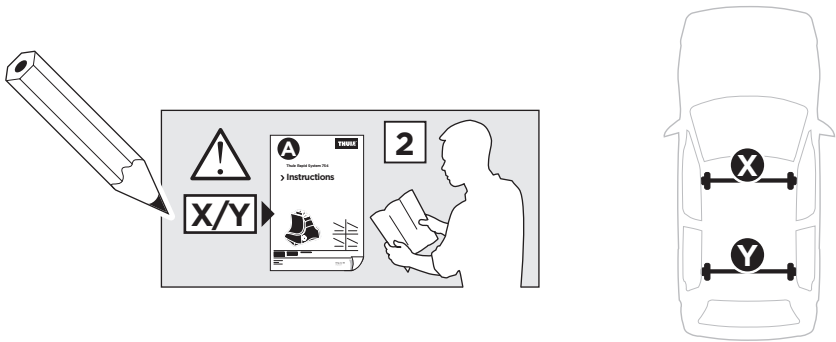

Thule Rapid System Kit 1782

> Instructions

FIAT 500X, 5-dr SUV, 15-

ISO 11154-E

141782
C.201500831
519-1782-01

Bring your life
thule.com

1

	X (scale)	X (mm)	X (inch)
FIAT 500X, 5-dr SUV, 15-	39,5	1046	41 ¹ / ₈

	Y (scale)	Y (mm)	Y (inch)
FIAT 500X, 5-dr SUV, 15-	32,5	976	38 ³ / ₈

2

FIAT 500X, 5-dr SUV, 15-

3

	W (mm)	Z (mm)	W (inch)	Z (inch)
FIAT 500X, 5-dr SUV, 15-	260	670	10 1/4	26 3/8